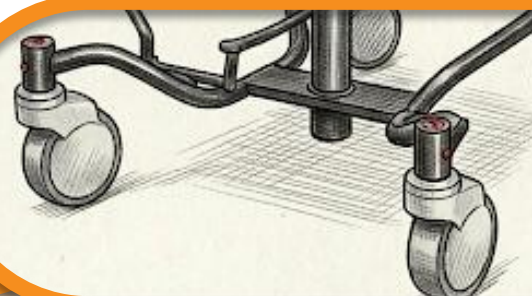

Specificaties

Marijn

Lichaamslengte*	Maatwerk
Zitdiepte*	Maatwerk
Zitbreedte*	Maatwerk
Zithoogte*	Maatwerk
Voetenplank*	Maatwerk
Armleggerhoogte*	Maatwerk
Frame (L x B)	38 x 42 cm
Framekleuren	Zwart
Bekleding kleuren	Zwart of Grijs
Maximale belasting	140 kg

* Marijn wordt volledig op maat van het kind gemaakt!

In ongeveer 15% van de situaties zijn de standaardopties niet genoeg. In die situaties vertrouwen we op onze ervaring als marktleider. We combineren oplossingsgerichtheid met creativiteit en kennis van het lichaam.

Of het nu gaat om een standaard schoolstoel of een complexe aanpassing:

Maatwerk maakt het passend!