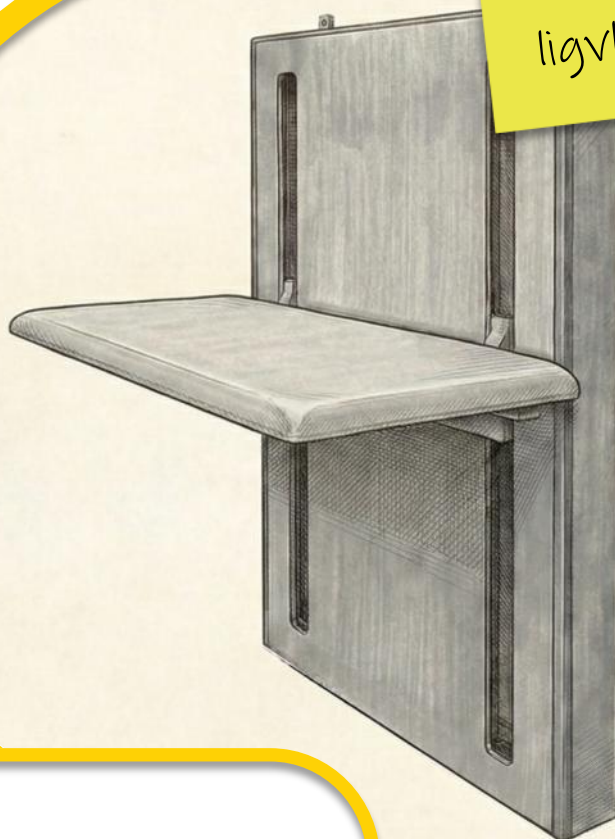

Brevis

Standaard
met een
neerklapbaar
ligvlak!

Verzorgen

Is er beperkte ruimte maar een grote zorgvraag: **Brevis**.

Speciaal ontworpen voor compacte ruimtes en beschikbaar als wandmodel of vrijstaande uitvoering.

Vrijstaand of aan de wand

Brevis is ontworpen met de kleinste ruimtes in gedachten. Om de tafel altijd passend te maken, bieden wij zowel een vrijstaande hoog-laag uitvoering als een variant die aan de wand gemonteerd wordt.

Ruimtebesparend neerklapbaar ligvlak

Het ligvlak van Brevis kan in de hoogste stand worden neergeklapt. Zo neemt de verzorgingstafel minimale ruimte in wanneer deze niet in gebruik is.

Waarom neerklapbaar en niet opklapbaar? Simpel: bij een verzorgingstaak is er altijd iemand aanwezig en de stevige constructie voorkomt dat de tafel onverwacht naar beneden komt. Een opgeklapt bed kan echter gevaarlijk zijn als een nieuwsgierig kind alleen in de ruimte is; een neergeklapt bed is in dat opzicht veiliger.